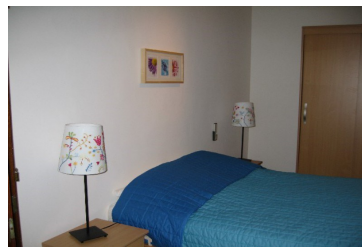

 Ditto
immobilier
A partir de **901 € / semaine**

Villa 4 Pièces HYERES PLAGE

DESCRIPTIF

Nombre de pièces : 4
 Nombre de chambres : 3
 Nombre de salles d'eau : 2

SECTEUR

Exposition : **Sud**
 Vue : **Jardins**
 Proximité : **proche mer**

SURFACES

Surface habitable : **75 m²**

SERVICES SUR PLACE

DESCRIPTION

Villa mitoyenne au coeur du port de plaisance, de type 4 pièces 6/8 personnes avec grande terrasse et véranda, proches des plages des commerces du port de plaisance. A 1.5km de L'Aéroport

Description : grand séjour salon donnant sur véranda, cuisine équipée (four, micro-ondes, plaques de cuisson, réfrigérateur conservateur, lave vaisselle). 2 salles d'eau dont une avec WC et lave-linge, Un WC indépendant. une petite chambre avec rideau de séparation avec un canapé deux places, deux chambres avec 2 lits deux places. véranda. 75m² habitables env + Véranda couchage d'appoint dans véranda (canapé convertible) (chambres climatisées) terrasse meublée. possibilité de stationner un véhicule + un autre à l'extérieur. Expo SUD/EST. Le linge de maison n'est pas fourni.