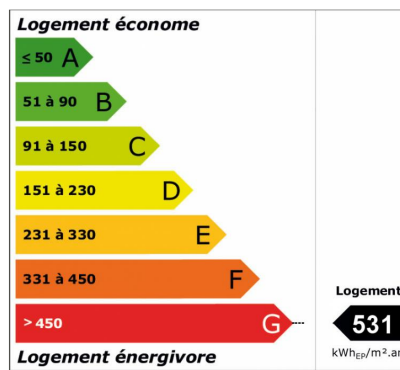

VOTRE AGENCE

CABINET DITTO IMMOBILIER

Le Christophe Colomb, Bt.C1 - 26, avenue Jean d'Agrève Hyeres plage
83400
Tél : **04 94 57 61 39**
Mail : ditto.immobilier@gmail.com
<http://www.ditto-immobilier.com>